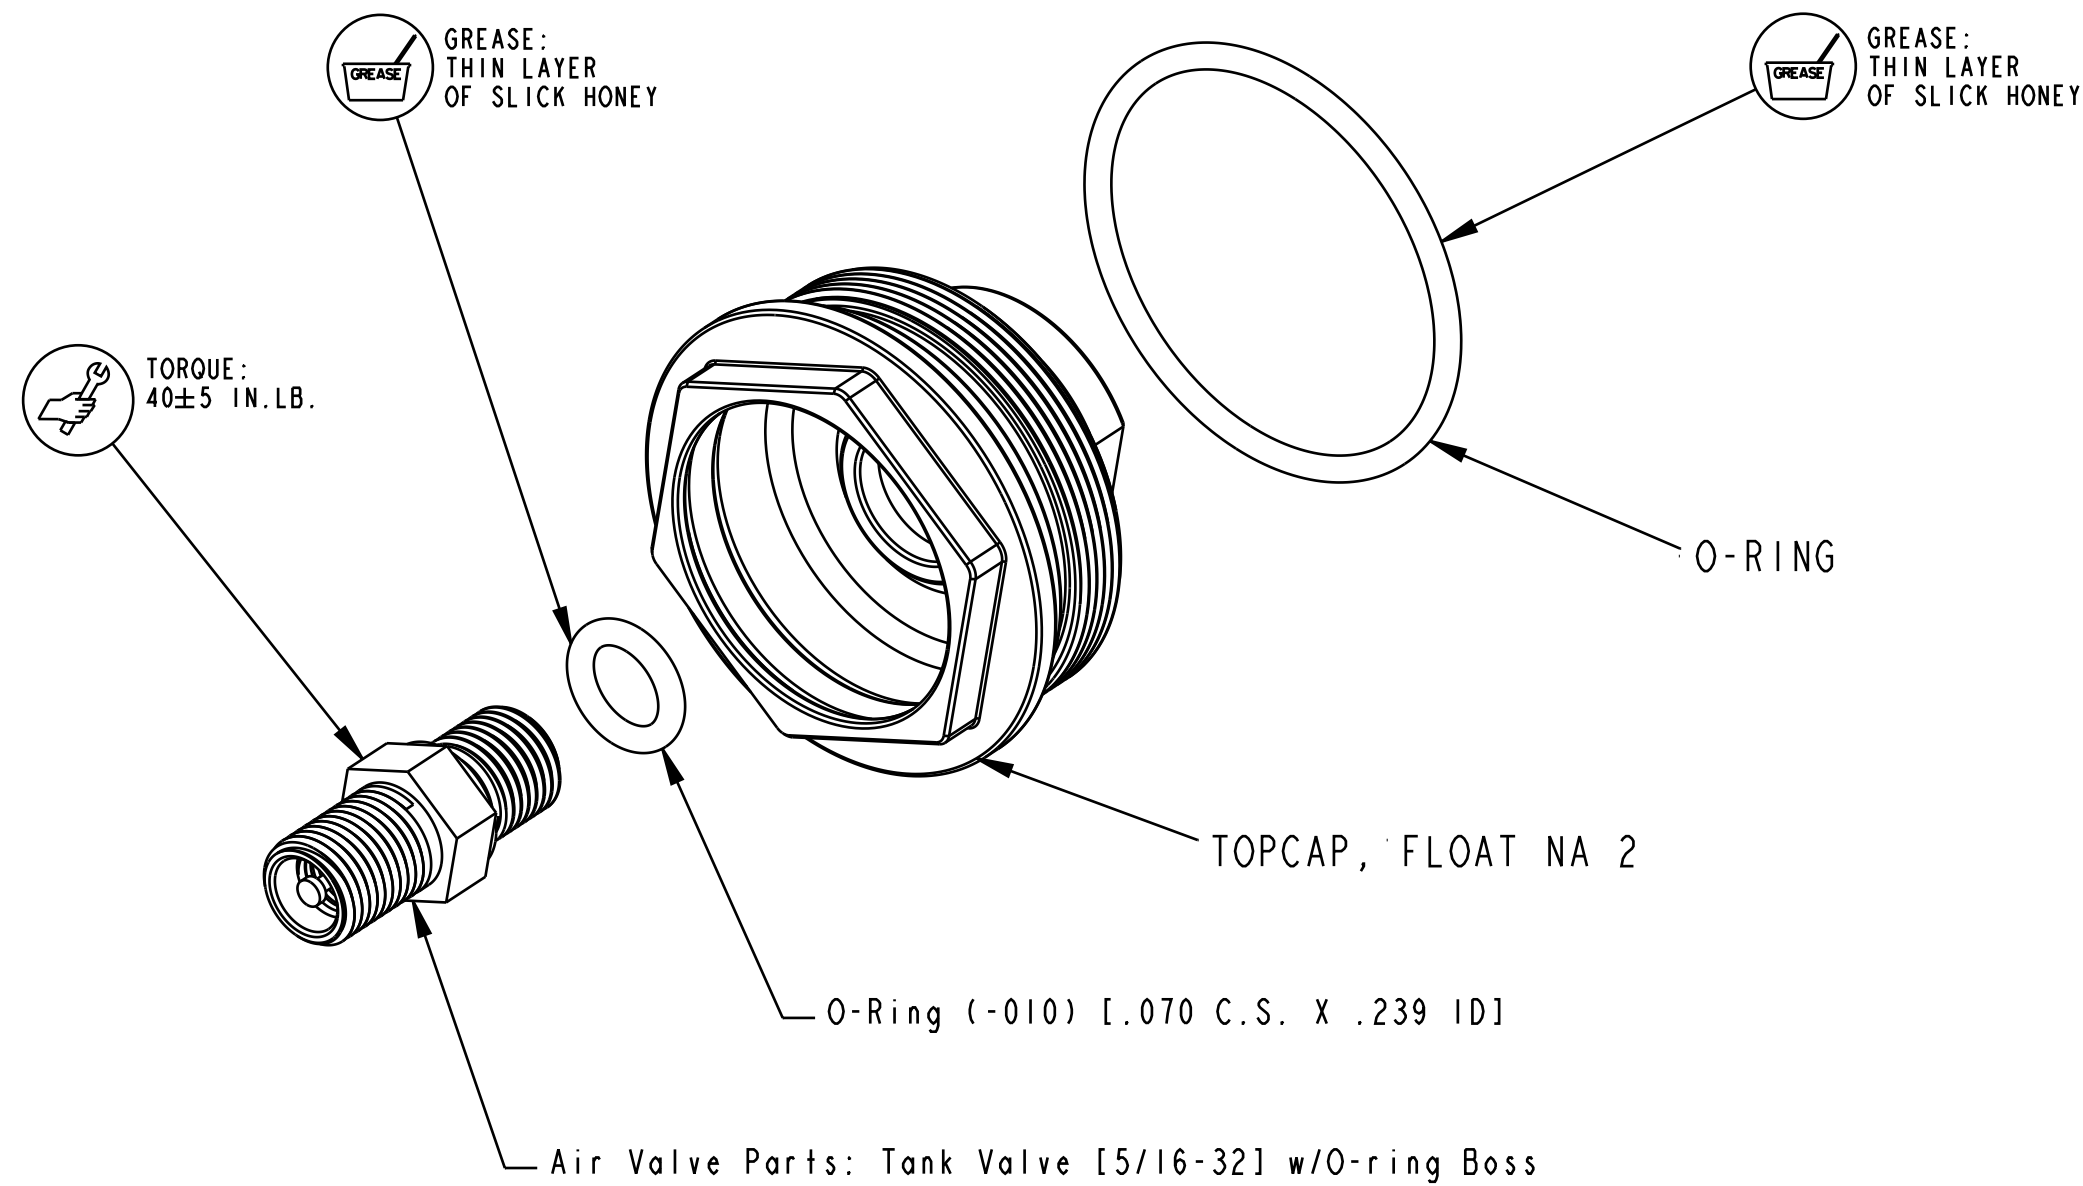

4

3

2

1

SECTION A-A

FOX		FOX Factory, Inc.	Ph 831-768-1100
		130 Hangar Way, Watsonville, CA 95076 USA	Fax 831-768-9312
TITLE	Topcap Assy, FLOAT NA 2, 40, Black		
SIZE	DWG. NO.	820-05-346-KIT	
C	PLOT SCALE	2.00:1	SHEET 1 OF 1